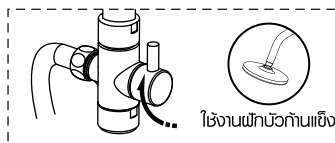

## BSR32 Rain shower set - Single lever mixer, 8" shower head (Brass ball joint), 3 functions hand shower, Anti-twist stainless steel hose

### Hand shower functions

- วัสดุ: สแตนเลส  
 - สี: โครม  
 - น้ำหนัก: 2.0-3.0 กก.

1. เปิดน้ำร้อน
2. ปิดน้ำร้อน
3. ปรับอุณหภูมิ
4. ปรับแรงดันน้ำ
5. ปรับรูปแบบการฉีดน้ำ
6. ปิดน้ำ

- วัสดุ: สแตนเลส  
 - สี: โครม  
 - น้ำหนัก: 2.0-3.0 กก.