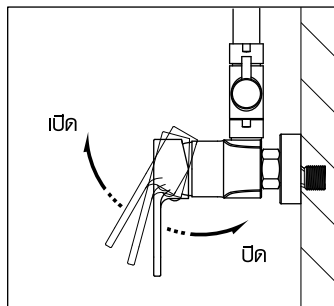

## BSR32 Rain shower set - Single lever mixer, 8" shower head (Brass ball joint), 3 functions hand shower, Anti-twist stainless steel hose

### Hand shower functions

- วัสดุ: สแตนเลส  
 - สี: โครม  
 - น้ำหนัก: 2.0-3.0 กก.

1. เปิดน้ำร้อน
2. ปิดน้ำร้อน
3. ปรับอุณหภูมิ
4. ปรับแรงดันน้ำ
5. ปรับรูปแบบการฉีดน้ำ
6. ปิดน้ำ

- วัสดุ: สแตนเลส  
 - สี: โครม  
 - น้ำหนัก: 2.0-3.0 กก.