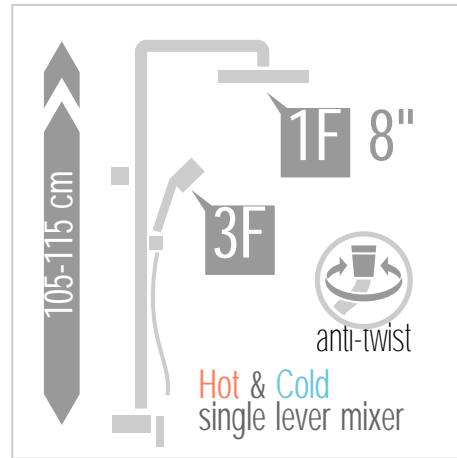

## BSR32 Rain shower set - Single lever mixer, 8" shower head (Brass ball joint), 3 functions hand shower, Anti-twist stainless steel hose

### Hand shower functions

- วัสดุ: สแตนเลส  
 - สี: โครม  
 - น้ำหนัก: 2.0-3.0 กก.

1. เปิดน้ำร้อน
2. ปิดน้ำร้อน
3. ปรับอุณหภูมิ
4. ปรับแรงดันน้ำ
5. ปรับรูปแบบการฉีดน้ำ
6. ปิดน้ำ

- วัสดุ: สแตนเลส  
 - สี: โครม  
 - น้ำหนัก: 2.0-3.0 กก.