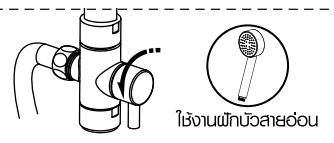

## BSR32 Rain shower set - Single lever mixer, 8" shower head (Brass ball joint), 3 functions hand shower, Anti-twist stainless steel hose

### Hand shower functions

- วัสดุ: สแตนเลส  
 - สี: โครม  
 - น้ำหนัก: 2.0-3.0 กก.

1. เปิดน้ำร้อน
2. ปิดน้ำร้อน
3. ปรับอุณหภูมิ
4. ปรับแรงดันน้ำ
5. ปรับรูปแบบการฉีดน้ำ
6. ปิดน้ำ

- วัสดุ: สแตนเลส  
 - สี: โครม  
 - น้ำหนัก: 2.0-3.0 กก.