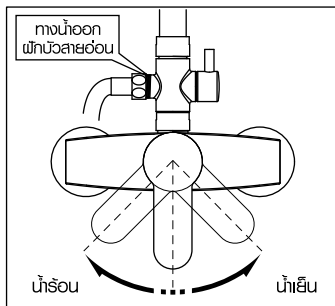

## BSR32 Rain shower set - Single lever mixer, 8" shower head (Brass ball joint), 3 functions hand shower, Anti-twist stainless steel hose

### Hand shower functions

- วัสดุ: สแตนเลส  
 - สี: โครม  
 - น้ำหนัก: 2.0-3.0 กก.

1. เปิดน้ำร้อน
2. ปิดน้ำร้อน
3. ปรับอุณหภูมิ
4. ปรับแรงดันน้ำ
5. ปรับรูปแบบการฉีดน้ำ
6. ปิดน้ำ

- วัสดุ: สแตนเลส  
 - สี: โครม  
 - น้ำหนัก: 2.0-3.0 กก.

1. ใช้งานพ่นน้ำก้านแข็ง
2. ใช้งานพ่นน้ำสายอ่อน