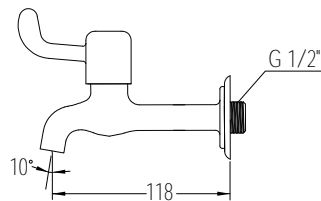

BFG32 Wall faucet

คุณสมบัติ
 - ผลิตจากทองเหลืองแท้ 100%
 - ใช้งานได้ทนทาน

1. ผลิตจากทองเหลืองแท้ 100%
2. ใช้งานได้ทนทาน
3. ใช้งานได้ทนทาน
4. ใช้งานได้ทนทาน

1. ผลิตจากทองเหลืองแท้ 100%
2. ใช้งานได้ทนทาน
3. ใช้งานได้ทนทาน
4. ใช้งานได้ทนทาน
5. ใช้งานได้ทนทาน
6. ใช้งานได้ทนทาน