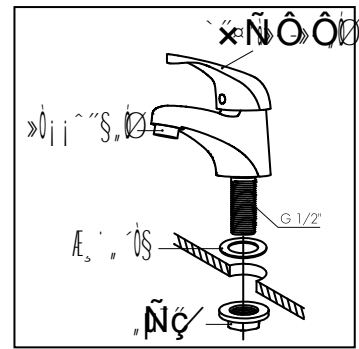

BFE23 Single lever basin faucet (Cold water)

คุณสมบัติ

- ทำจากทองเหลืองแท้
- มีให้เลือกสี

1. ผลิตจากทองเหลืองแท้
2. มีให้เลือกสี
3. มีให้เลือกขนาด
4. ...

1. ...
2. ...
3. ...
4. ...
5. ...
6. ...

คุณสมบัติ