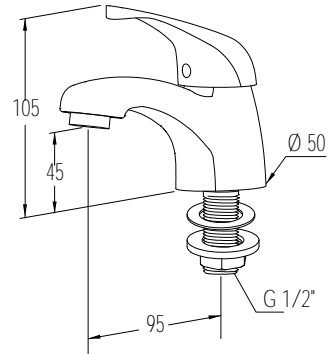

BFE23 Single lever basin faucet (Cold water)

คุณสมบัติ

- ทำจากทองเหลืองแท้
- มีให้เลือกสี

1. ผลิตจากทองเหลืองแท้
2. มีให้เลือกสี
3. มีให้เลือกขนาด
4. ...

1. ...
2. ...
3. ...
4. ...
5. ...
6. ...

คุณสมบัติ