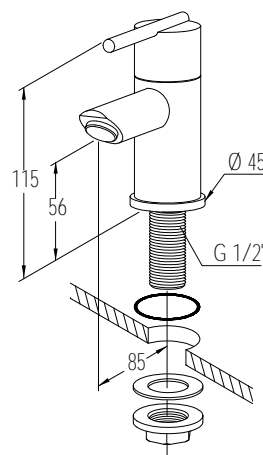

BFB23 Basin faucet

คุณสมบัติ

1. ผลิตจากทองเหลืองแท้ 100%
2. ใช้งานได้ทนทาน
3. ใช้งานง่าย
4. ...

1. ...
2. ...
3. ...
4. ...
5. ...
6. ...

คุณสมบัติ

1. ...
2. ...